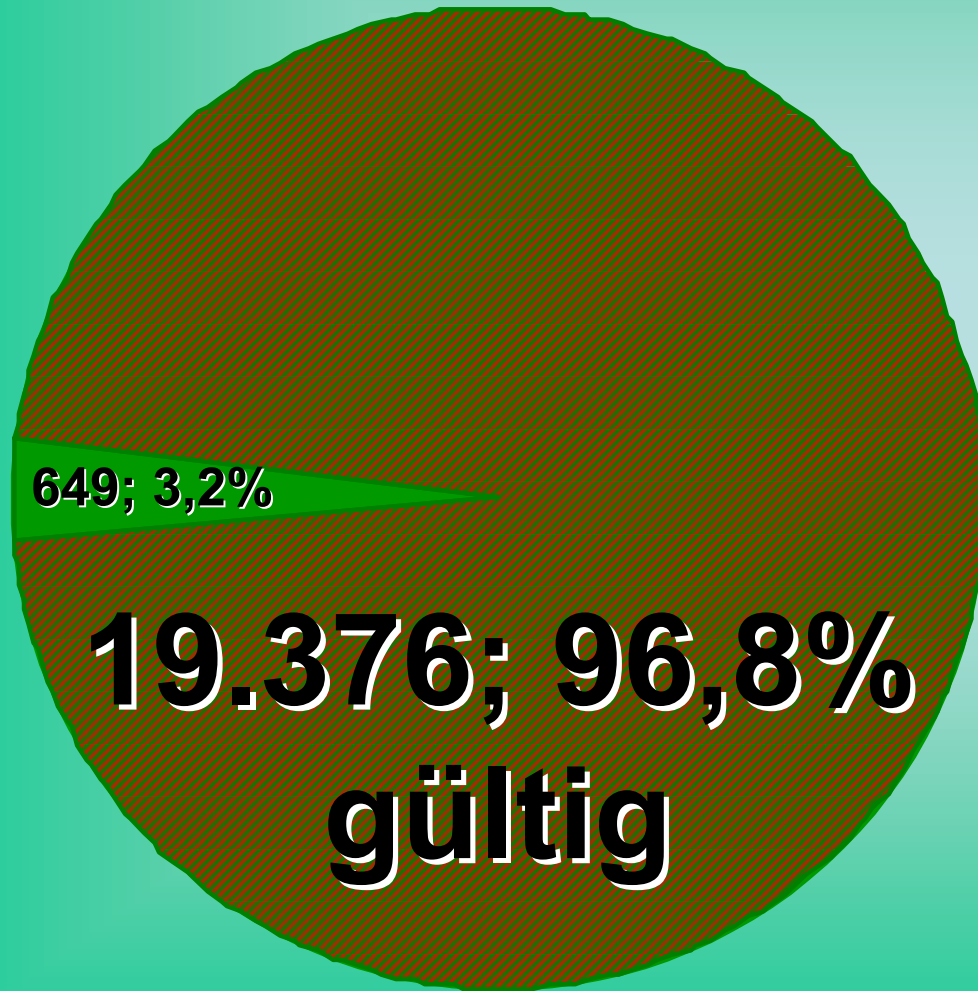

11. Personalvertretungswahl

2009

11. Personalvertretungswahl

Ergebnisdiagramme 2009

Wahlbeteiligung BMLV PV – Wahl 2009

Wahlberechtigte 23.997
abgegebene Stimmen 20.025
gültige Stimmen 19.376

Stimmenverteilung im ZA nach der PV-Wahl 2009

- ÖAAB/FCG
- FSG
- AUF/AFH
- Grün

Wahlberechtigte 23.997
abgegebene Stimmen 20.025
gültige Stimmen 19.376

Mandatsverteilung im ZA nach der PV-Wahl 2009

- ÖAAB/FCG
- FSG
- AUF/AFH
- GIB

Wahlberechtigte 23.997
abgegebene Stimmen 20.025
gültige Stimmen 19.376